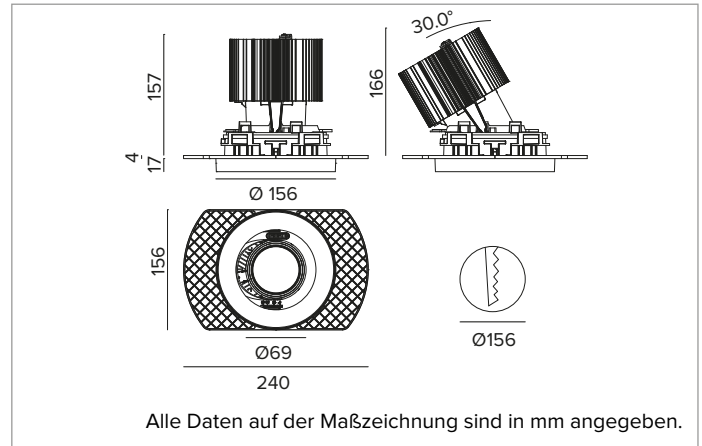

1T8633ELTR | CCTEVO ARCHITECTURAL 160

Ausrichtbarer LED-Einbaustrahler als Trimless-Version

	4000K	H(m)	D(m)	Emax(lx)
	Ra90		22°	
Fixture Power	74W	1	0.39	24664
Source Flux	8118lm	2	0.77	6166
Fixture Flux	5484lm	3	1.16	2740
Efficacy	74lm/W	4	1.55	1542
TS1280	Imax=3038cd/klm	Imax	24664cd	5
			1.94	987

BELEUCHUNGSTECHNISCHE MERKMALE

SP - Präzisionsoptik mit Cut-Off-Ring aus schwarzem Silikon. Version mit Reflektor mit konvexen Facettierungen aus spiegelndem anodisiertem Aluminium und holografischem Diffusorfilter. UGR<19 (EN 12464-1).
Optik: REFLEKTOR
Abstrahlwinkel: SP
Optische Effizienz: 68%
Leuchten-Lichtstrom: 5484lm
Lichtausbeute: 74lm/W
Fotobiologische Sicherheit: Risikogruppe 1 (RG 1 = geringes Risiko)

MECHANISCHE MERKMALE

Gehäuse und Wärmeabführung aus schwarz lackiertem Druckguss-Aluminium. Schwarze Abdeckung. Ausrichtungsmöglichkeiten des Optikgehäuses um 30° auf vertikaler Ebene mit mechanischer Arretierung der Ausrichtung mittels Skala, und auf horizontaler Ebene um 358°. Trimless-Version mit Trägerelement für den versenkten Einbau in Gipskarton.
Farbe und Oberfläche: Tiefschwarz
Gewicht: 1,55Kg
Version: TRIMLESS HO
Schutzart: IP20 eingebauter Leuchtenteil
Schutzart: IP40 von unten